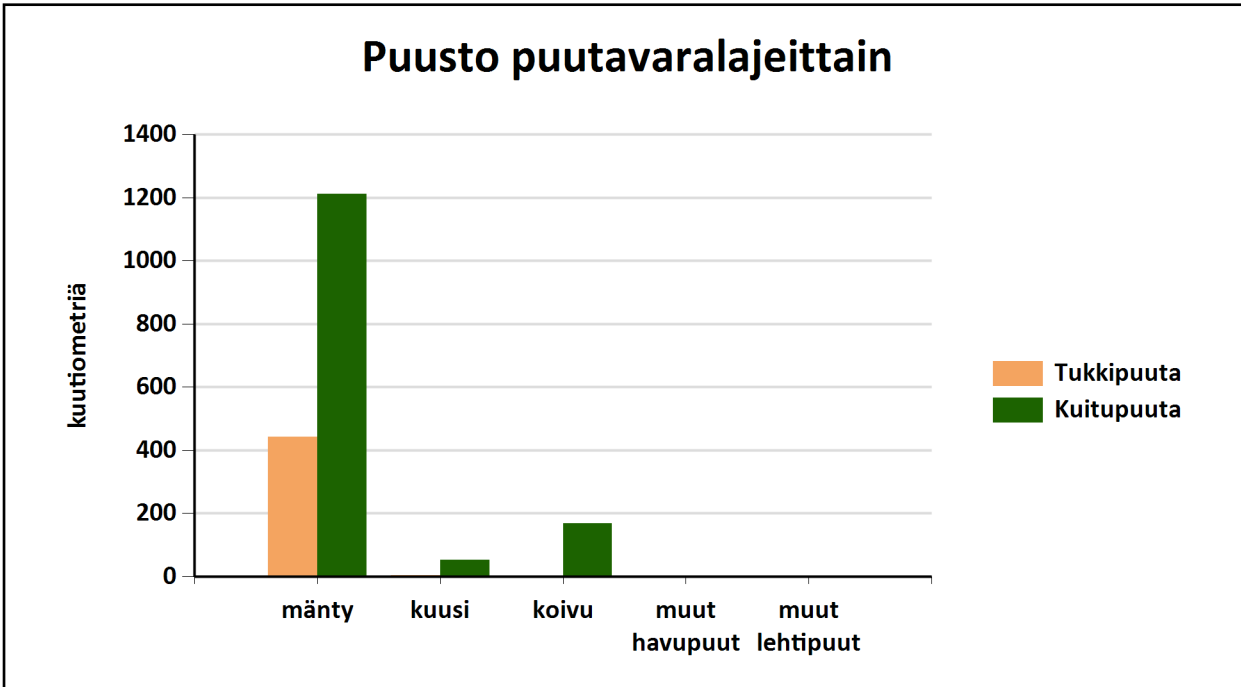

Puustotietojen yhteenveto vuonna 2024

Suunnitelman kokonaispuusto vuonna 2024 on 2006 m³, eli keskimäärin 49 m³/ha metsätalousmaalla.

Tukkipuuta yhteensä: 446 m³, eli 22 % kokonaispuustosta.

Kuitupuuta yhteensä: 1433 m³, eli 71 % kokonaispuustosta.

Muuta runkopuuta yhteensä: 127 m³, eli 6 % tilan kokonaispuustosta.

	Pinta-ala, ha	Ainespuusto puulajeittain, m ³					Puusto yhteensä, m ³	Puusto m ³ /ha
		männy	kuusi	koivu	muut havupuut	muut lehtipuut		
Metsämaa yhteensä	35,3							
Tukkipuuta		441	3	0			444	13
Kuitupuuta		1130	52	166			1347	38
Kitumaa	5,5	84		3			87	16
Joutumaa								
Muu metsätalousmaa								
Metsätalousmaa yhteensä:	40,7	1655	55	168	0	0	1879	46