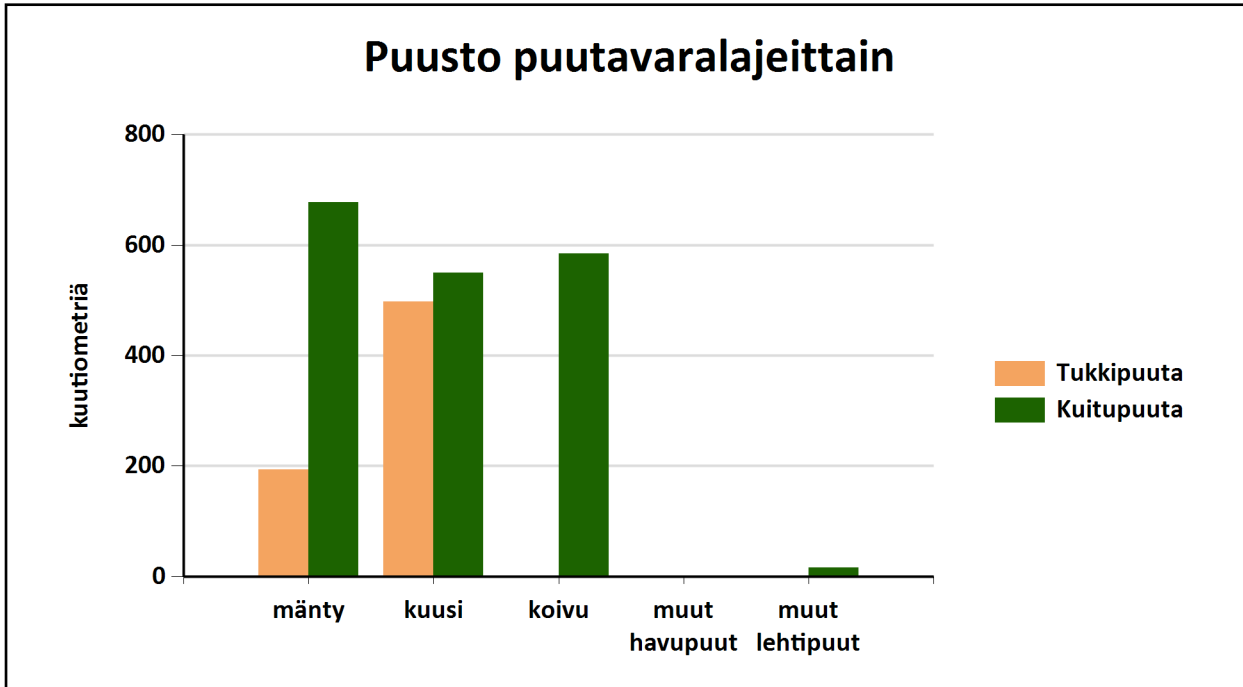

## Puustotietojen yhteenveto vuonna 2024

Suunnitelman kokonaispuusto vuonna 2024 on 2676 m<sup>3</sup>, eli keskimäärin 65 m<sup>3</sup>/ha metsätalousmaalla.

Tukkipuuta yhteensä: 691 m<sup>3</sup>, eli 26 % kokonaispuustosta.

Kuitupuuta yhteensä: 1829 m<sup>3</sup>, eli 68 % kokonaispuustosta.

Muuta runkopuuta yhteensä: 156 m<sup>3</sup>, eli 6 % tilan kokonaispuustosta.

	Pinta-ala, ha	Ainespuusto puulajeittain, m <sup>3</sup>					Puusto yhteensä, m <sup>3</sup>	Puusto m <sup>3</sup> /ha
		mänty	kuusi	koivu	muut havupuut	muut lehtipuut		
<b>Metsämaa yhteensä</b>	<b>31,0</b>							
Tukkipuuta		191	498	0		0	689	22
Kuitupuuta		605	549	581		17	1752	57
Kitumaa	4,2	56	1	3			60	14
Joutumaa	5,8	20		0			20	3
Muu metsätalousmaa								
<b>Metsätalousmaa yhteensä:</b>	<b>41,0</b>	<b>871</b>	<b>1048</b>	<b>584</b>	<b>0</b>	<b>17</b>	<b>2520</b>	<b>61</b>