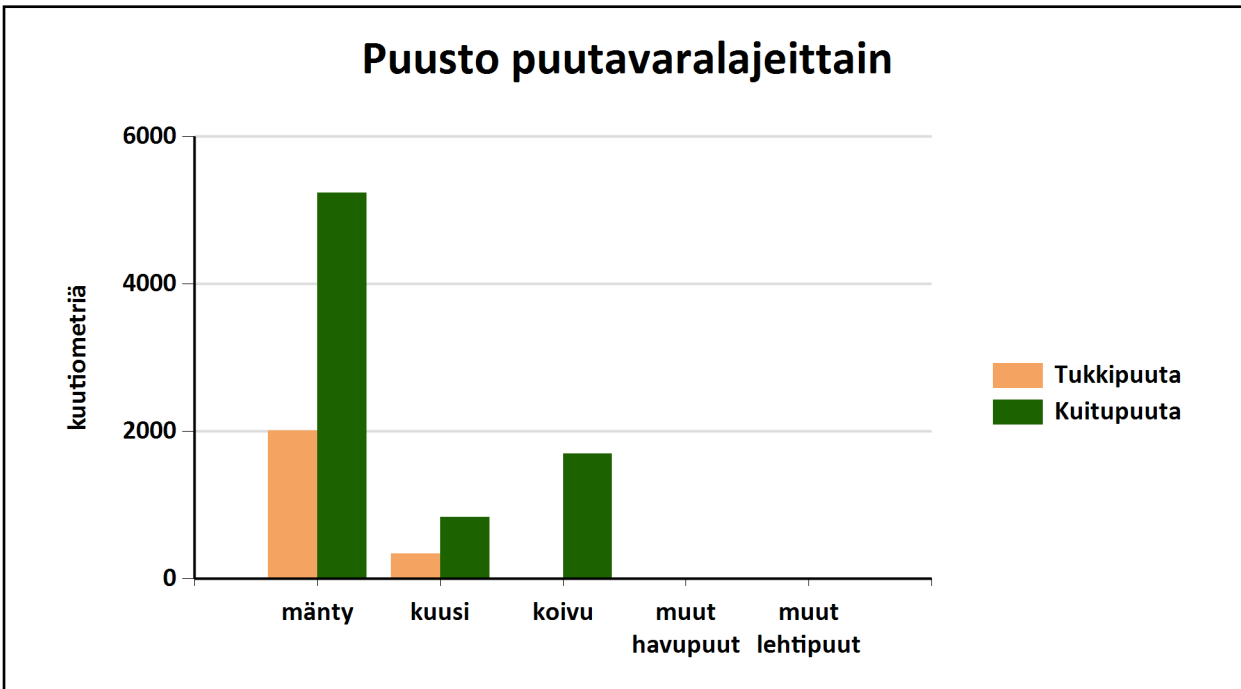

Puustotietojen yhteenveto vuonna 2024

Suunnitelman kokonaispuusto vuonna 2024 on 10611 m³, eli keskimäärin 114 m³/ha metsätalousmaalla.

Tukkipuuta yhteensä: 2344 m³, eli 22 % kokonaispuustosta.

Kuitupuuta yhteensä: 7772 m³, eli 73 % kokonaispuustosta.

Muuta runkopuuta yhteensä: 495 m³, eli 5 % tilan kokonaispuustosta.

	Pinta-ala, ha	Ainespuusto puulajeittain, m ³					Puusto yhteensä, m ³	Puusto m ³ /ha
		mänty	kuusi	koivu	muut havupuut	muut lehtipuut		
Metsämaa yhteensä	91,4							
Tukkipuuta		2005	334	0		0	2339	26
Kuitupuuta		5211	828	1683		3	7725	85
Kitumaa	1,9	33	2	17			52	28
Joutomaa								
Muu metsätalousmaa								
Metsätalousmaa yhteensä:	93,3	7249	1165	1700	0	3	10116	108