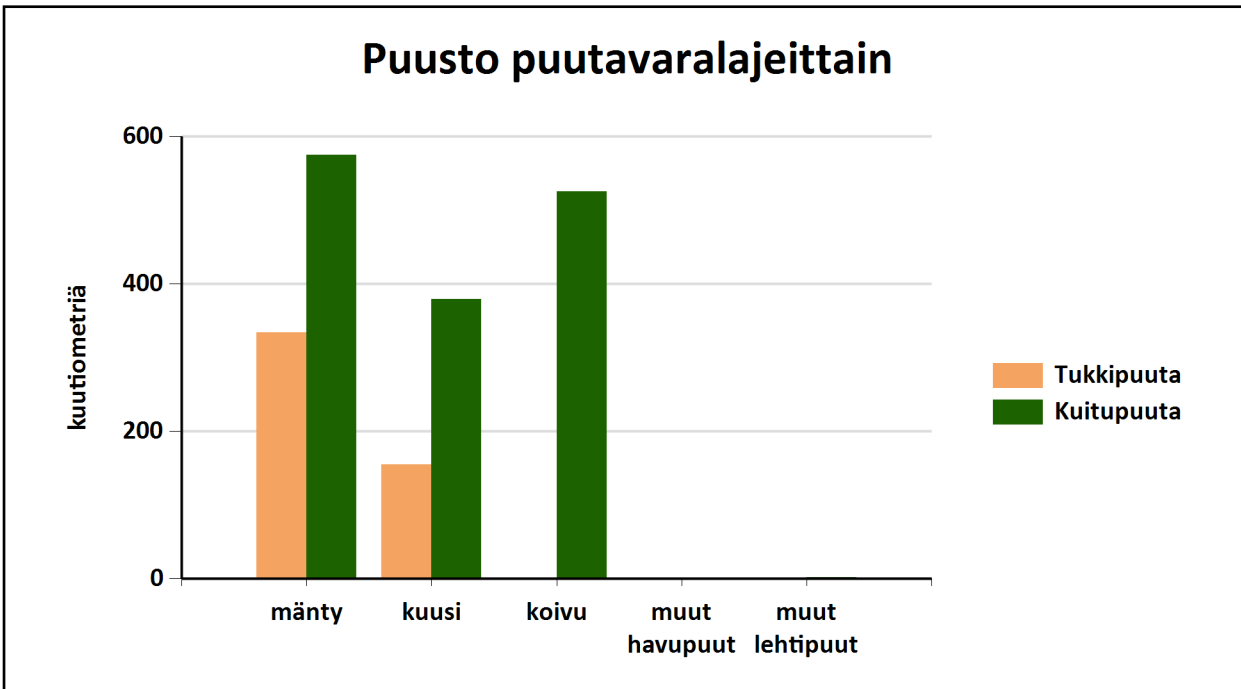

Puustotietojen yhteenveto vuonna 2024

Suunnitelman kokonaispuusto vuonna 2024 on 2149 m³, eli keskimäärin 39 m³/ha metsätalousmaalla.

Tukkipuuta yhteensä: 489 m³, eli 23 % kokonaispuustosta.

Kuitupuuta yhteensä: 1481 m³, eli 69 % kokonaispuustosta.

Muuta runkopuuta yhteensä: 179 m³, eli 8 % tilan kokonaispuustosta.

	Pinta-ala, ha	Ainespuusto puulajeittain, m ³					Puusto yhteensä, m ³	Puusto m ³ /ha
		männy	kuusi	koivu	muut havupuut	muut lehtipuut		
Metsämaa yhteensä	54,3							
Tukkipuuta		334	155	0		0	489	9
Kuitupuuta		566	379	525		2	1472	27
Kitumaa	1,2	9					9	8
Joutumaa								
Muu metsätalousmaa								
Metsätalousmaa yhteensä:	55,4	909	534	525	0	2	1970	36