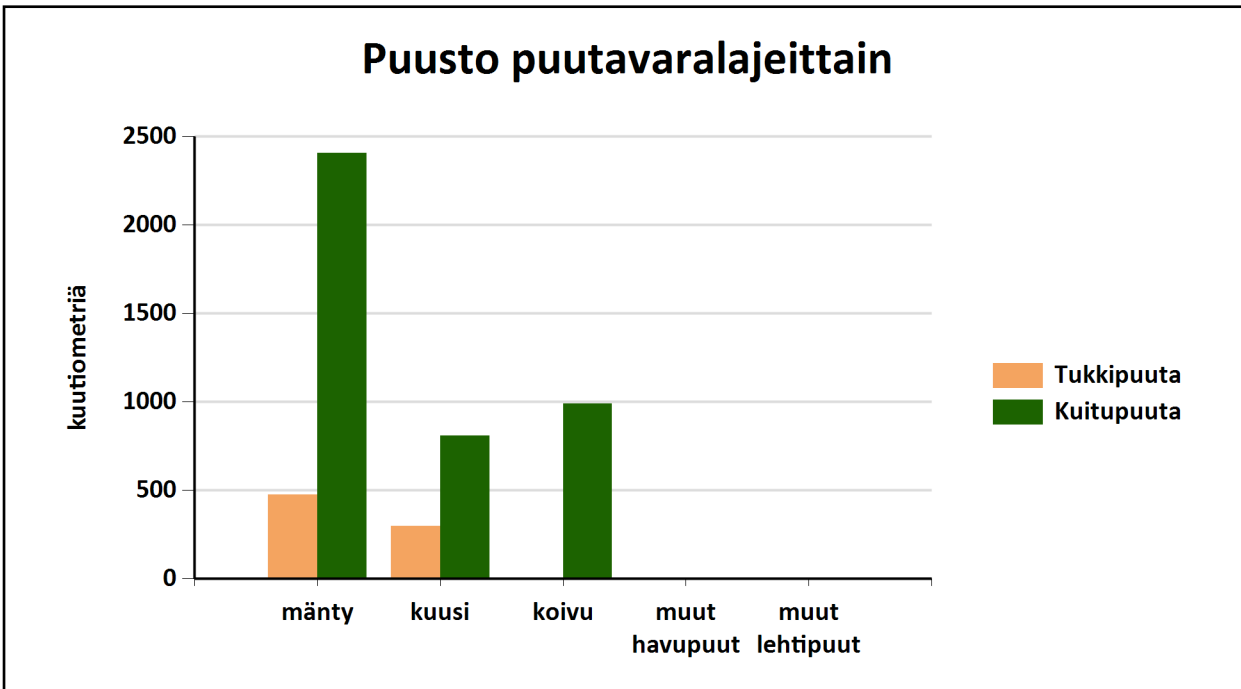

Puustotietojen yhteenveto vuonna 2024

Suunnitelman kokonaispuusto vuonna 2024 on 5484 m³, eli keskimäärin 43 m³/ha metsätalousmaalla.

Tukkipuuta yhteensä: 771 m³, eli 14 % kokonaispuustosta.

Kuitupuuta yhteensä: 4203 m³, eli 77 % kokonaispuustosta.

Muuta runkopuuta yhteensä: 509 m³, eli 9 % tilan kokonaispuustosta.

	Pinta-ala, ha	Ainespuusto puulajeittain, m ³					Puusto yhteensä, m ³	Puusto m ³ /ha
		männy	kuusi	koivu	muut havupuut	muut lehtipuut		
Metsämaa yhteensä	75,3							
Tukkipuuta		476	295	0			771	10
Kuitupuuta		2350	801	989			4140	55
Kitumaa	32,1	55	8	0			63	2
Joutomaa	21,5	0					0	0
Muu metsätalousmaa								
Metsätalousmaa yhteensä:	129,0	2881	1105	989	0	0	4975	39