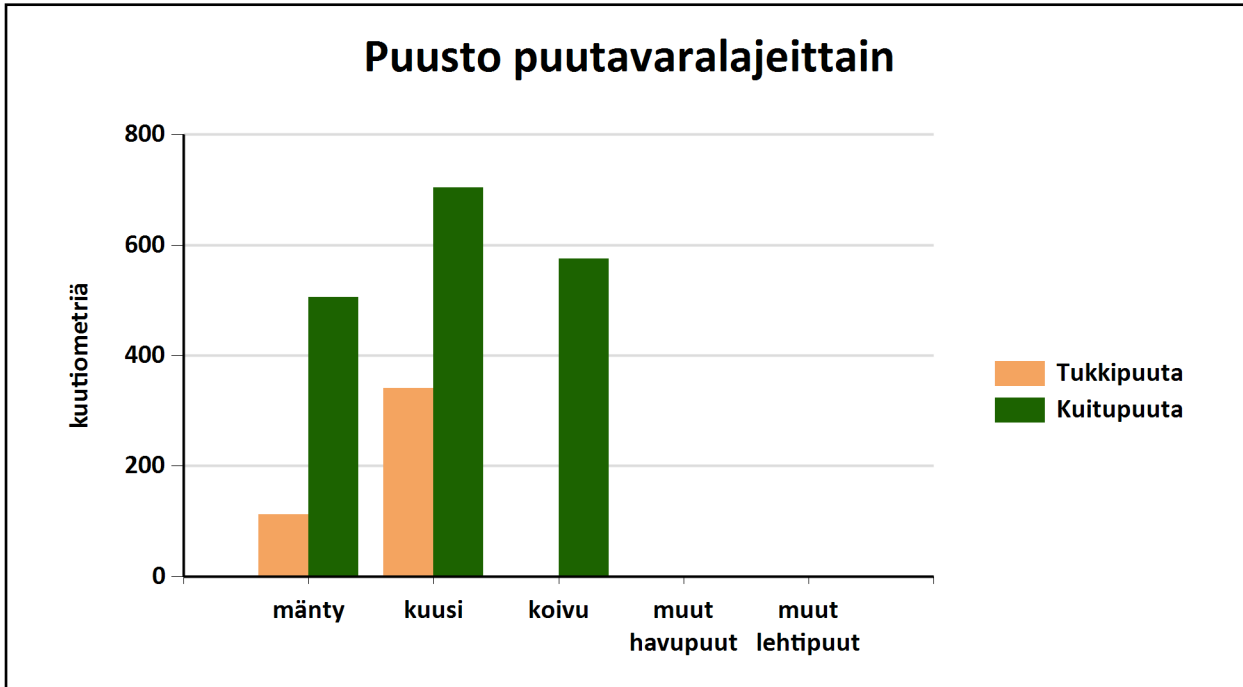

Puustotietojen yhteenveto vuonna 2024

Suunnitelman kokonaispuusto vuonna 2024 on 2403 m³, eli keskimäärin 48 m³/ha metsätalousmaalla.

Tukkipuuta yhteensä: 454 m³, eli 19 % kokonaispuustosta.

Kuitupuuta yhteensä: 1785 m³, eli 74 % kokonaispuustosta.

Muuta runkopuuta yhteensä: 164 m³, eli 7 % tilan kokonaispuustosta.

	Pinta-ala, ha	Ainespuusto puulajeittain, m³					Puusto yhteensä, m³	Puusto m³/ha
		mänty	kuusi	koivu	muut havupuut	muut lehtipuut		
Metsämaa yhteensä	47,9							
Tukkipuuta		110	341	0			451	9
Kuitupuuta		455	702	570			1727	36
Kitumaa	2,1	53	1	6			60	28
Joutomaa								
Muu metsätalousmaa								
Metsätalousmaa yhteensä:	50,0	619	1045	576	0	0	2239	45

Yllä oleva taulukko sisältää ainespuuston, eli tukki- ja kuitupuun